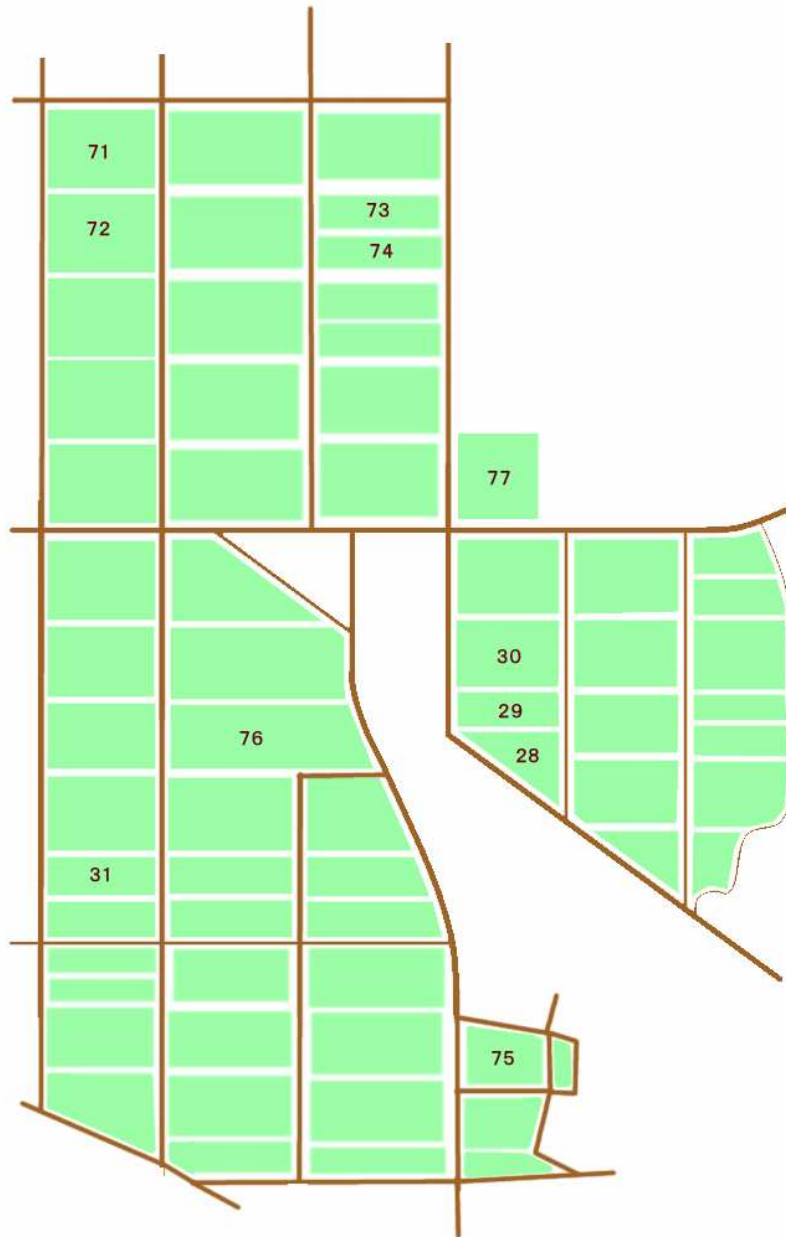

## ほ場位置図【五野井】

農作物名（作型）	米		
生産者(申請者)名	内山 義夫	生産者(申請者)住所	上越市小泉543
面積	1328.5 a	ほ場所在地	上越市五野井 1～14・32～42・61・63・64

## ほ場位置図【駒林】

農作物名（作型）	米		
生産者(申請者)名	内山 義夫	生産者(申請者)住所	上越市小泉543
面積	781 a	ほ場所在地	上越市駒林 28・29・30・31・71・ 72・73・74・75・76・77

## ほ場位置図【小泉】

農作物名 (作型)	米		
生産者(申請者)名	内山 義夫	生産者(申請者)住所	上越市小泉543
面積	631 a	ほ場所在地	上越市小泉 20・21・22・23・24・25・26・27・62・70・78

## ほ場位置図【駒林（小橋）】

農作物名（作型）	米		
生産者(申請者)名	内山 義夫	生産者(申請者)住所	上越市小泉543
面積	365 a	ほ場所在地	上越市駒林65・66・67・68