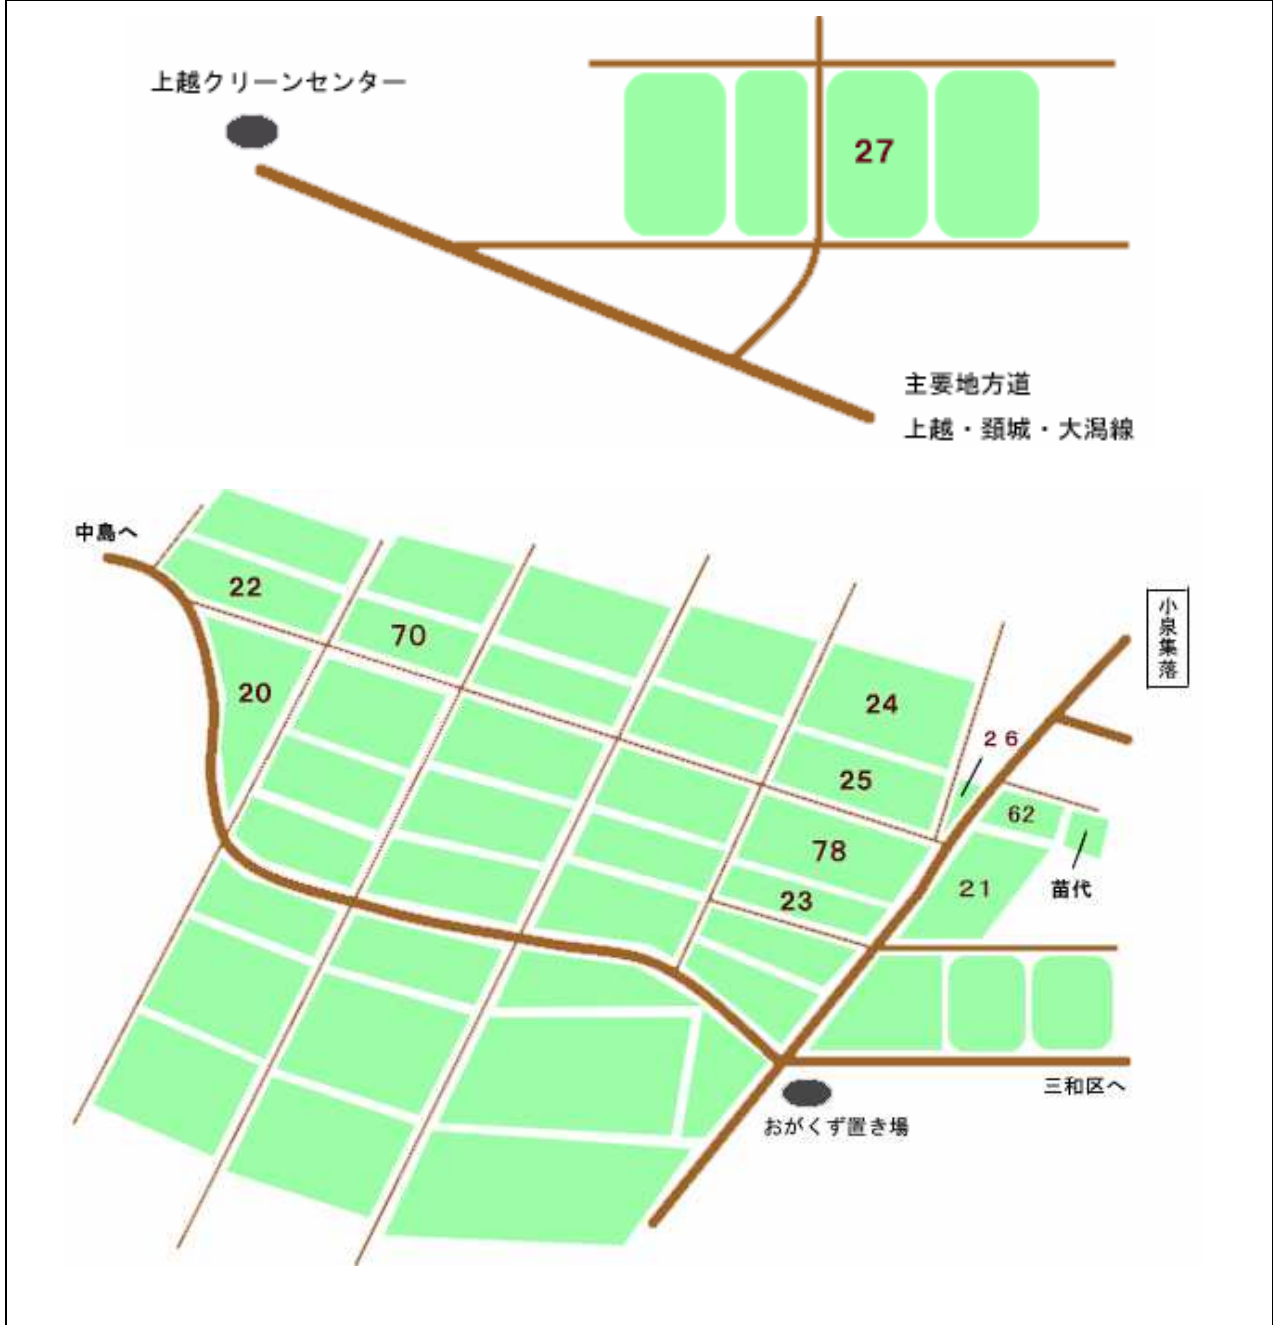

## ほ場位置図【五野井】

農作物名（作型）	米		
生産者(申請者)名	内山 義夫	生産者(申請者)住所	上越市小泉543
面積	1328.5 a	ほ場所在地	上越市五野井 1～14・32～42・61・63・64

## ほ場位置図【駒林】

農作物名（作型）	米		
生産者(申請者)名	内山 義夫	生産者(申請者)住所	上越市小泉543
面積	781 a	ほ場所在地	上越市駒林 28・29・30・31・71・72・73・74・75・76・77

## ほ場位置図【小泉】

農作物名 (作型)	米		
生産者(申請者)名	内山 義夫	生産者(申請者)住所	上越市小泉543
面積	631 a	ほ場所在地	上越市小泉 20・21・22・23・24・25・26・27・62・70・78

## ほ場位置図【駒林（小橋）】

農作物名（作型）	米		
生産者(申請者)名	内山 義夫	生産者(申請者)住所	上越市小泉543
面積	365 a	ほ場所在地	上越市駒林65・66・67・68