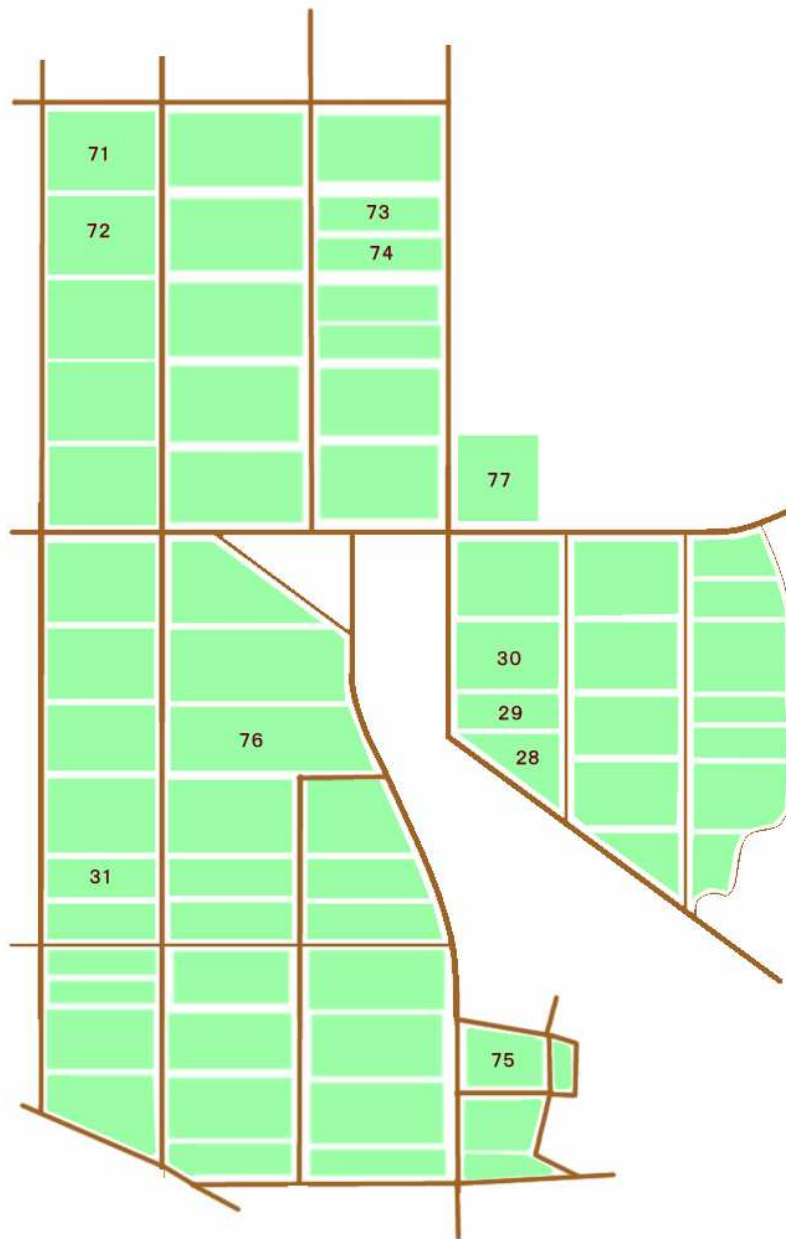

## ほ場位置図【五野井】

農作物名（作型）	米		
生産者(申請者)名	内山 義夫	生産者(申請者)住所	上越市小泉543
面積	1328.5 a	ほ場所在地	上越市五野井 1～14・32～42・61・63・64

## ほ場位置図【駒林】

農作物名（作型）	米		
生産者(申請者)名	内山 義夫	生産者(申請者)住所	上越市小泉543
面積	781 a	ほ場所在地	上越市駒林 28・29・30・31・71・72・73・74・75・76・77

## ほ場位置図【小泉】

農作物名 (作型)	米		
生産者(申請者)名	内山 義夫	生産者(申請者)住所	上越市小泉543
面積	631 a	ほ場所在地	上越市小泉 20・21・22・23・24・25・26・27・62・70・78

## ほ場位置図【駒林（小橋）】

農作物名（作型）	米		
生産者(申請者)名	内山 義夫	生産者(申請者)住所	上越市小泉543
面積	365 a	ほ場所在地	上越市駒林65・66・67・68