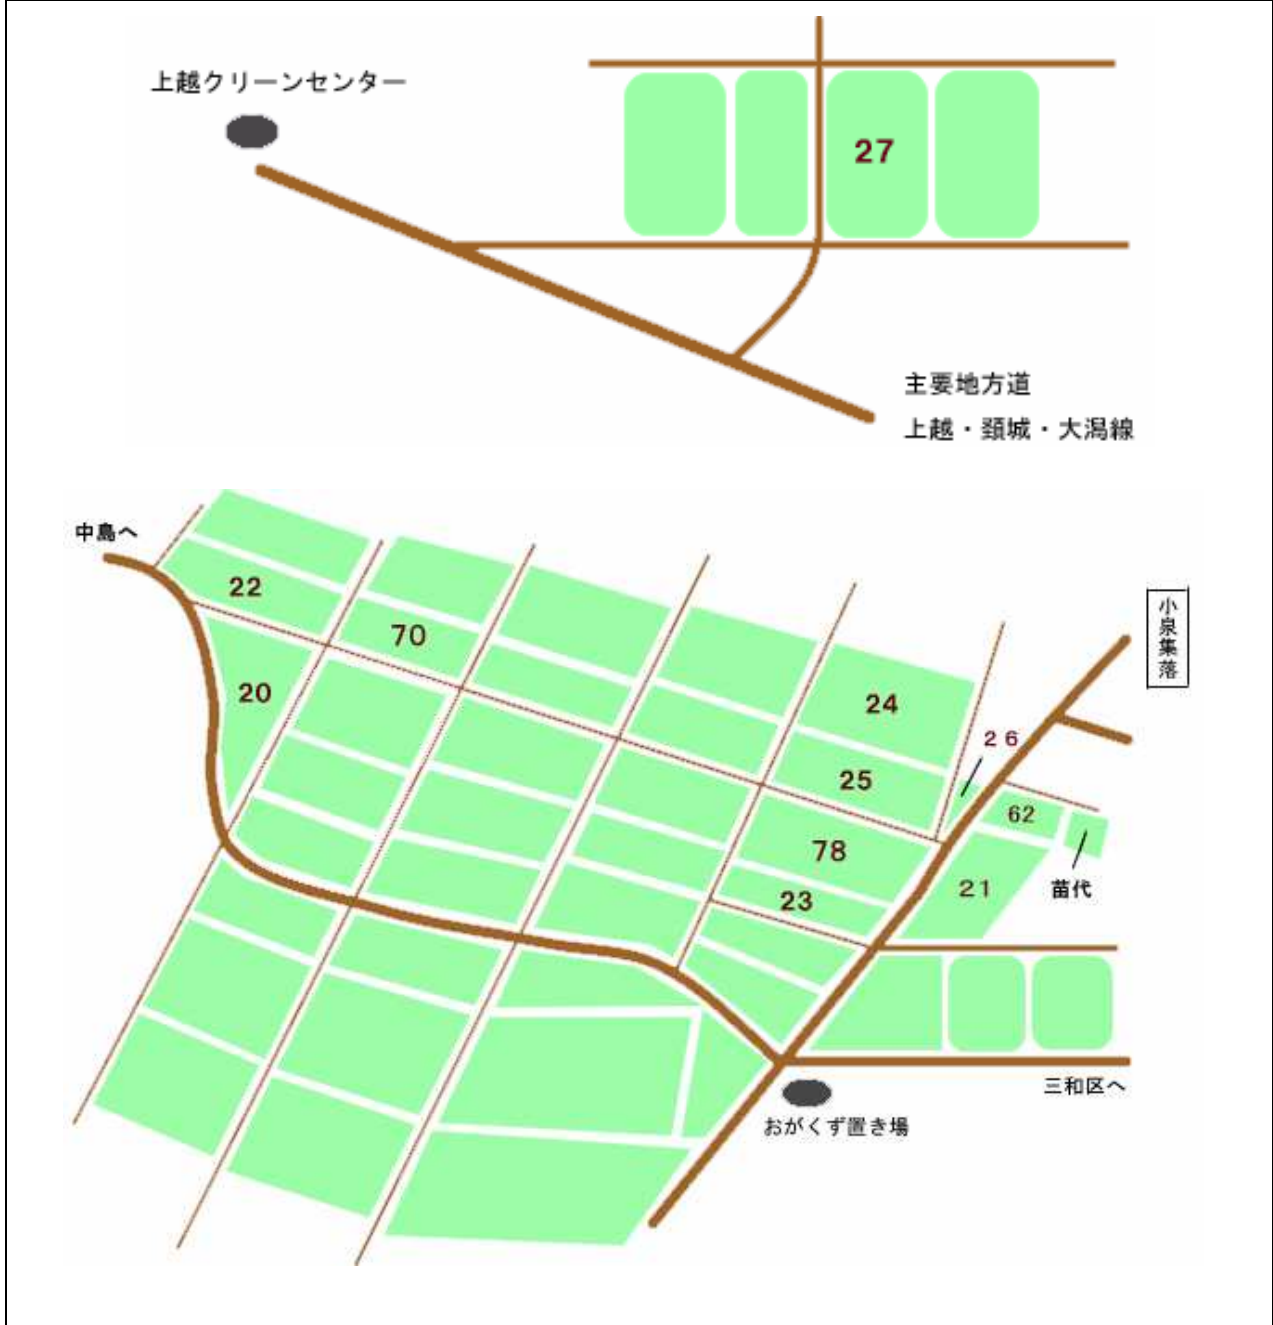

## ほ場位置図【五野井】

農作物名（作型）	米		
生産者(申請者)名	内山 義夫	生産者(申請者)住所	上越市小泉543
面積	1328.5 a	ほ場所在地	上越市五野井 1～14・32～42・61・63・64

## ほ場位置図【駒林】

農作物名（作型）	米		
生産者(申請者)名	内山 義夫	生産者(申請者)住所	上越市小泉543
面積	781 a	ほ場所在地	上越市駒林 28・29・30・31・71・ 72・73・74・75・76・77

## ほ場位置図【小泉】

農作物名 (作型)	米		
生産者(申請者)名	内山 義夫	生産者(申請者)住所	上越市小泉543
面積	631 a	ほ場所在地	上越市小泉 20・21・22・23・24・25・26・27・62・70・78

## ほ場位置図【駒林（小橋）】

農作物名（作型）	米		
生産者(申請者)名	内山 義夫	生産者(申請者)住所	上越市小泉543
面積	365 a	ほ場所在地	上越市駒林65・66・67・68